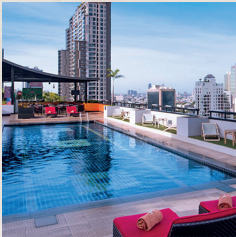

Furama Silom ***